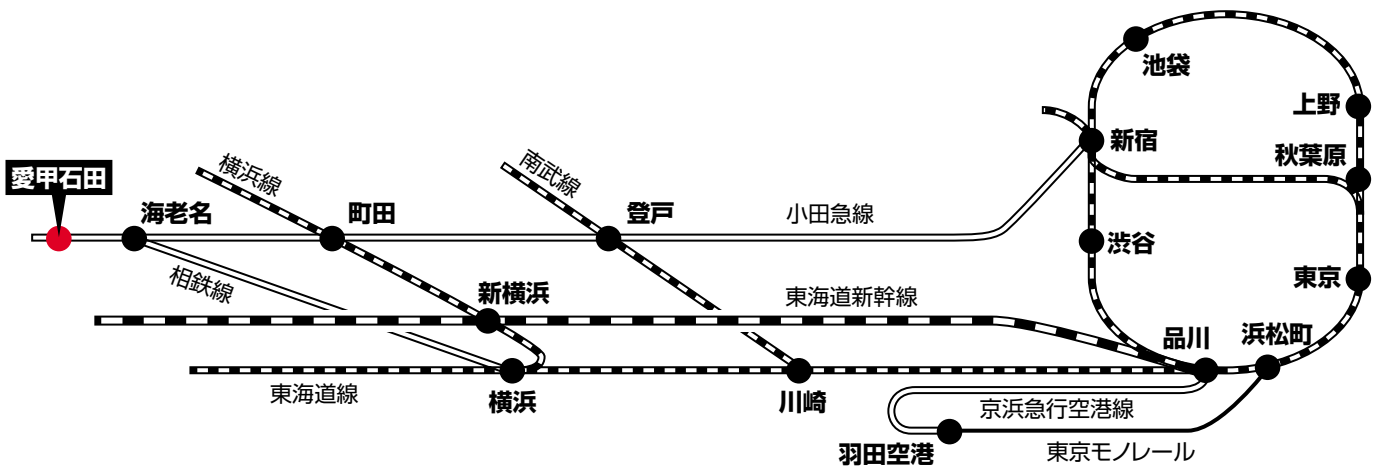

■ お車でご来場の場合

東京/名古屋方面から東名高速道路厚木インターを下りて約5分です。
料金所を出てから伊勢原246矢印にしたがって進行し『厚木西』が出口となります。

■ 電車でご来場の場合

新宿/小田原方面から小田急線で『愛甲石田』下車。
横浜から相鉄線で『海老名』にて小田急線乗り換え、『愛甲石田』下車。
新横浜から横浜線で『町田』にて小田急線乗り換え、『愛甲石田』下車。
羽田から京急線で『横浜』にて相鉄線乗り換え、『海老名』にて小田急線乗り換え、『愛甲石田』下車。