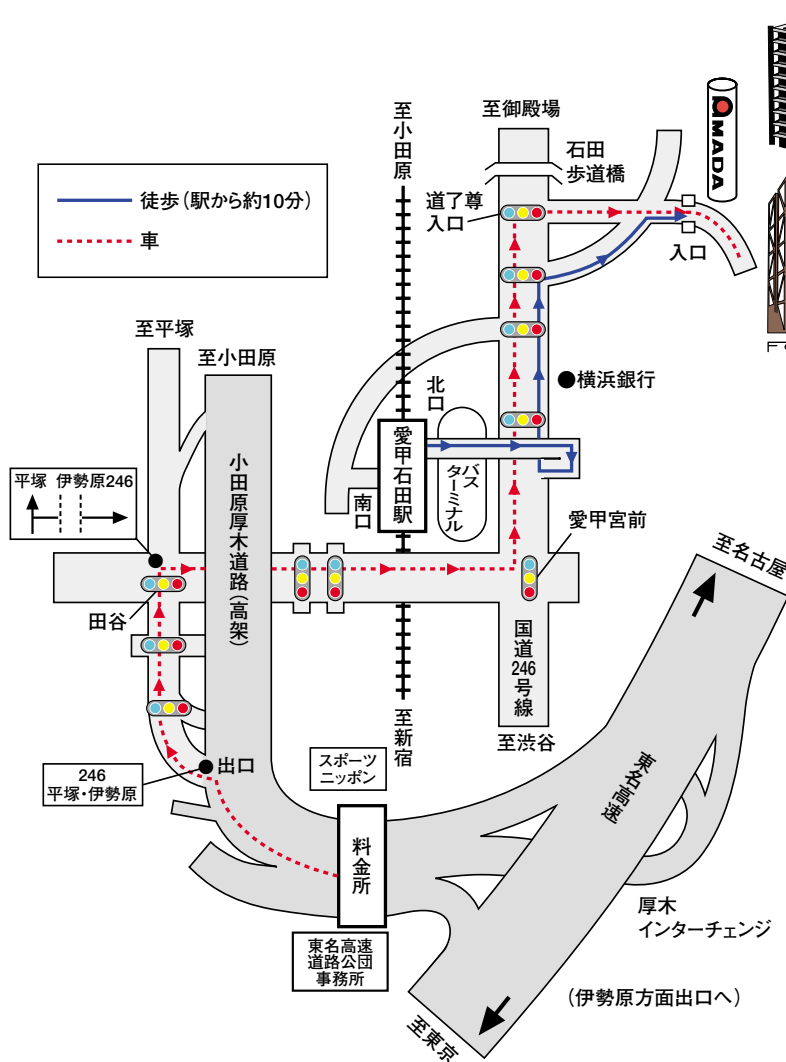

FORUM246 アクセスマップ

株式会社オー・アイ・ジェイ (株式会社アマダ関連会社)

〒259-1116 神奈川県伊勢原市石田350 TEL. 0463-96-3711 (代) FAX. 0463-96-3707

■ お車でご来場の場合

東京/名古屋方面から東名高速道路厚木インターを下りて約5分です。
 料金所を出てから伊勢原246矢印にしたがって進行し『厚木西』が出口となります。

■ 電車でご来場の場合

新宿/小田原方面から小田急線で『愛甲石田』下車。
 横浜から相鉄線で『海老名』にて小田急線乗り換え、『愛甲石田』下車。
 新横浜から横浜線で『町田』にて小田急線乗り換え、『愛甲石田』下車。
 羽田から京急線で『横浜』にて相鉄線乗り換え、『海老名』にて小田急線乗り換え、『愛甲石田』下車。