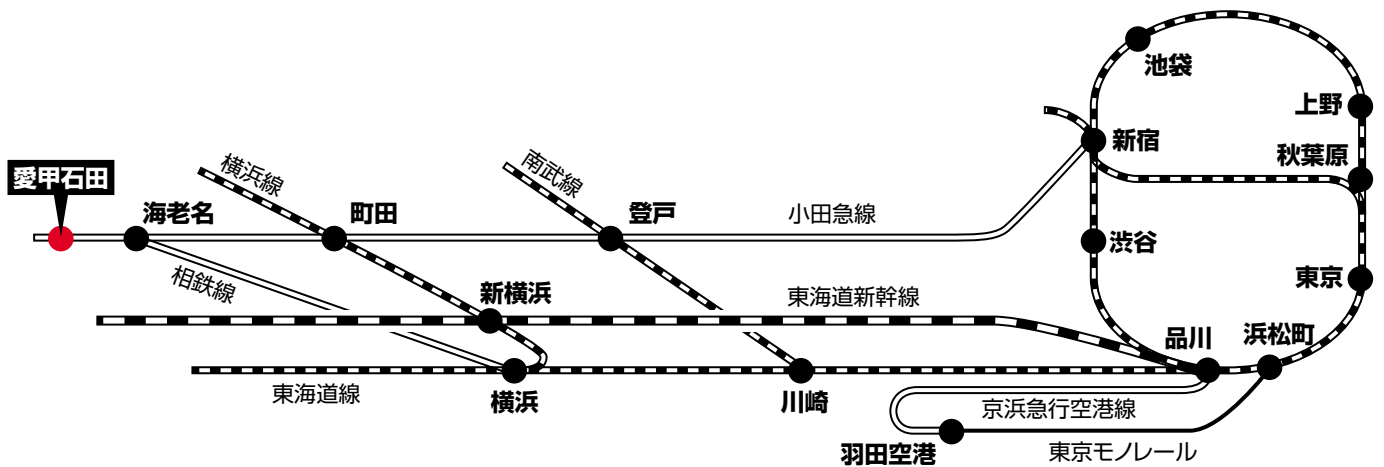

FORUM246 アクセスマップ

株式会社オー・アイ・ジェイ (株式会社アマダ関連会社)

〒259-1116 神奈川県伊勢原市石田350 TEL. 0463-96-3711 (代) FAX. 0463-96-3707

■ お車でご来場の場合

東京/名古屋方面から東名高速道路厚木インターを下りて約5分です。
 料金所を出てから伊勢原246矢印にしたがって進行し『厚木西』が出口となります。

■ 電車でご来場の場合

新宿/小田原方面から小田急線で『愛甲石田』下車。
 横浜から相鉄線で『海老名』にて小田急線乗り換え、『愛甲石田』下車。
 新横浜から横浜線で『町田』にて小田急線乗り換え、『愛甲石田』下車。
 羽田から京急線で『横浜』にて相鉄線乗り換え、『海老名』にて小田急線乗り換え、『愛甲石田』下車。